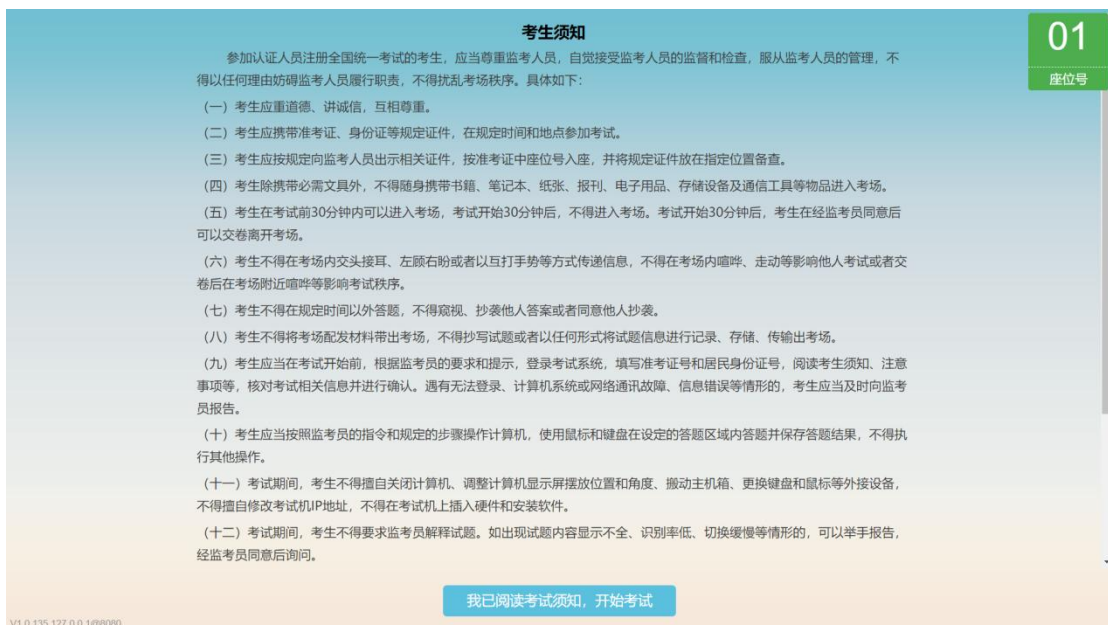

该页面展示内容为考试名称、考生姓名、准考证号以及证件号，考生可在登录系统后在此页面确认再次确认个人信息，确认无误后勾选“我已确认以上个人信息准确无误”，点击【确认信息无误】按钮进入到阅读考试须知页面。

3. 阅读考试须知

阅读考试须知页面

考生进入阅读考试须知页面后，需要阅读考试须知，等待倒计时

结束后点击【我已阅读考试须知，开始考试】按钮，进入到确认考试信息页面。

4. 确认考试信息页面

确认考试信息页面

考生可在此页面再次确认自己考试内容，包括考试名称、科目、考试时间、题型及分值。点击【开始答题】按钮进入到答题页面。