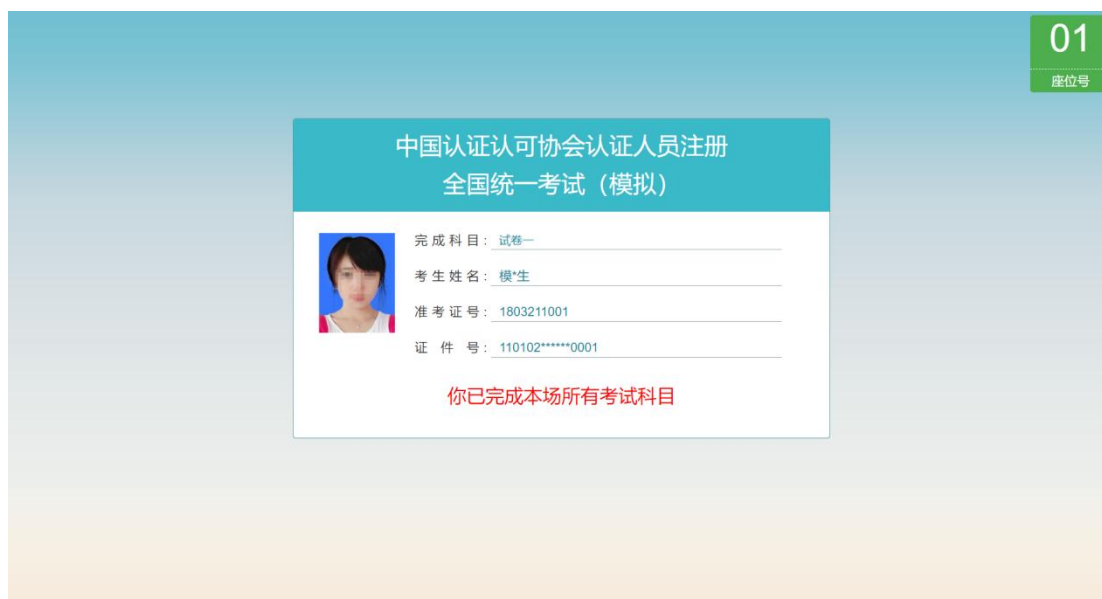

如未答完所有题目点击 **确定无误并交卷**，系统会弹出提示框提醒考生题目未作答完成，是否提交试卷？

交卷确认

还有45道题未做，试卷提交后将不能再修改。是否确定提交试卷？

确定

取消

提示框

8. 答题结束页面

答题结束页面

考生交卷结束后会跳转到该页面，页面会提示“你已完成本场所所有考试科目”，考生即可离场。

重要提示：

为帮助考生熟悉计算机化考试答题过程，特准备以下模拟测试页：http://115.28.246.52:8081/sinotn/html/login_2.html

说明：模拟测试页面仅作为本次计算机化考试答题过程的模拟，考生打开链接登录页面，在准考证和身份证输入框中，输入任意数字即可登录参加测试。测试次数不限，测试结果不予留存，测试结束后，答题结果即被清空。